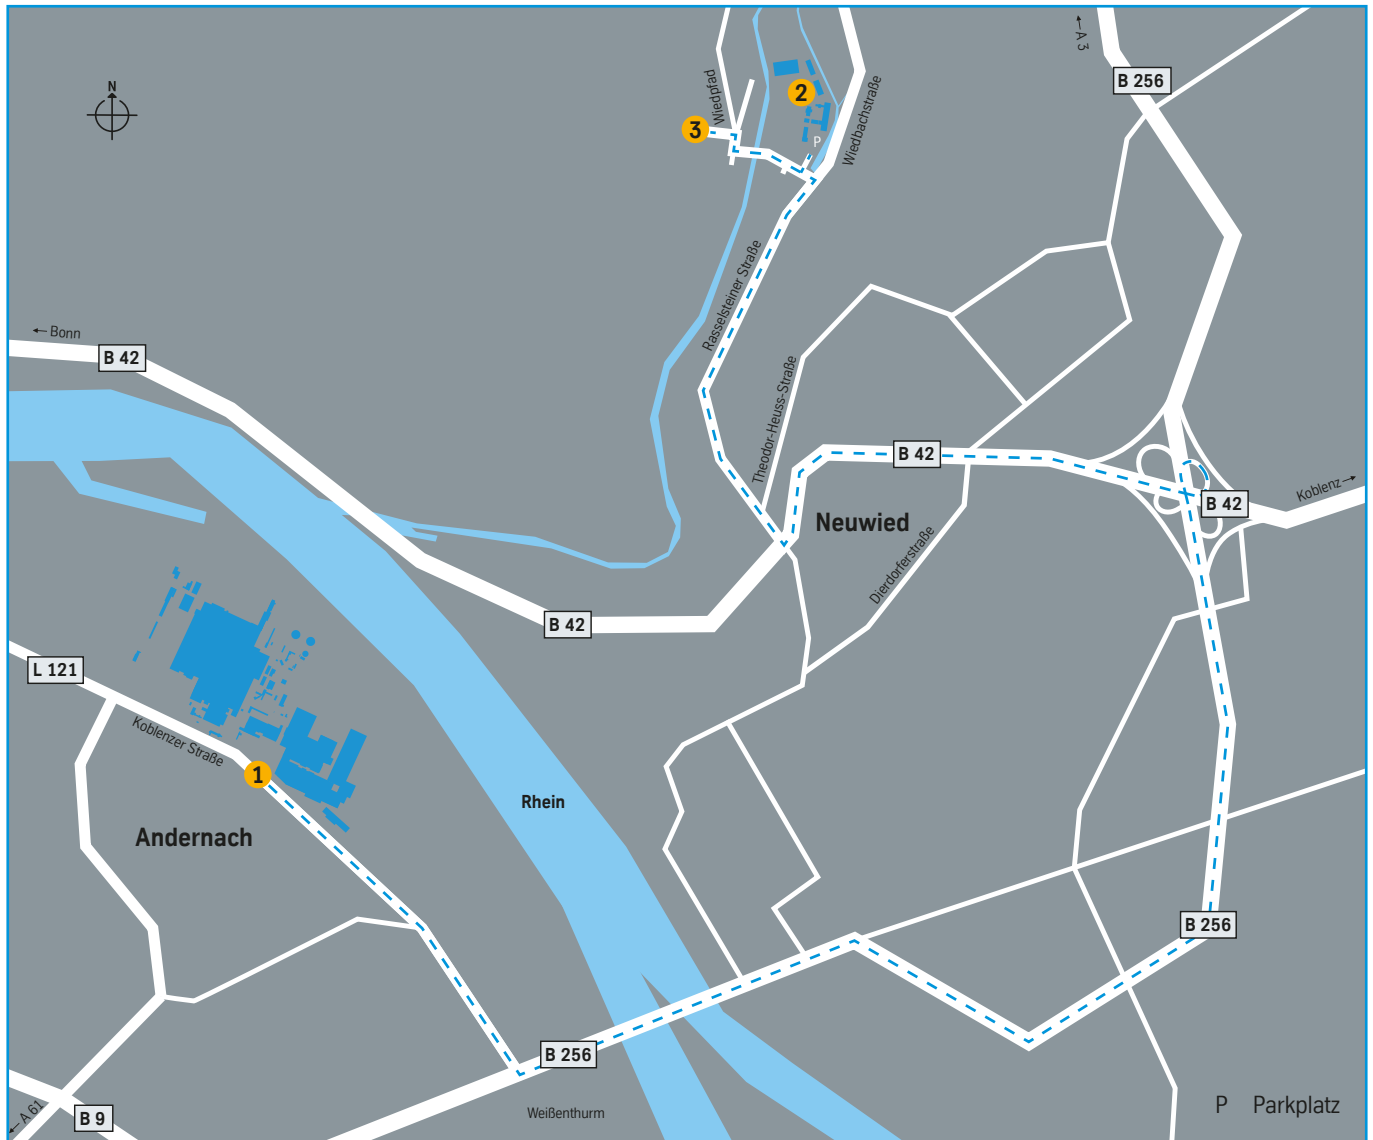

2

Bildungszentrum
Rasselsteiner Straße 105
56564 Neuwied

GPS-Koordinaten: 50.453529, 7.466658

thyssenkrupp

Steel

Packaging Steel Standort Andernach

thyssenkrupp Rasselstein GmbH
Koblenzer Straße 141
56626 Andernach

- 1** Besucherempfang
- 2** Vertrieb

thyssenkrupp

Steel

Packaging Steel Bildungszentrum Neuwied

Bildungszentrum
Rasselsteiner Straße 105
56564 Neuwied

GPS-Koordinaten: 50.453529, 7.466658

- 1 thyssenkrupp Rasselstein GmbH
- 2 Bildungszentrum
- 3 Parkrestaurant Nodhausen
- - - Wegstrecke: Standort Andernach – Bildungszentrum Neuwied