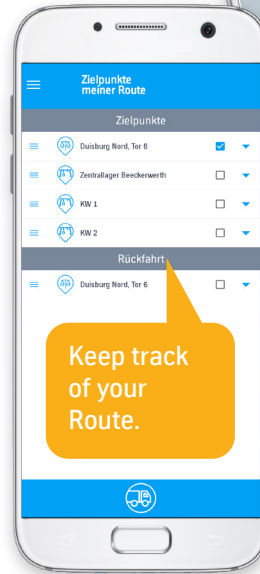

Ziel erreicht!

Nutze die steel.map Truck App.

Scan for
Android-App!

Einfache
Bedienung zum
Start mit der
Kamera.

Blieb auf deiner
Route und in
der Zeit.

Behalte den
Überblick über
deine Route.

thyssenkrupp

Die App ist derzeit nur für Smartphones mit Android-Betriebssystem erhältlich. Denk dran: kein Handy am Steuer!

Find your way!

Use steel.map Truck App.

Scan for
Android-App!

Log in easily
with your
Camera.

Stay on Route
and on Time.

Keep track
of your
Route.

thysenkrupp

The App is only available for Android-Users. Remember: no mobile while mobile!