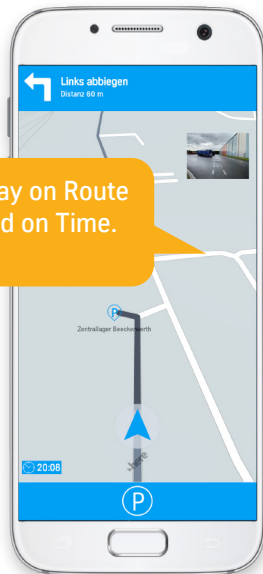

Ziel erreicht!

Nutze die steel.map Truck App.

Scan for
Android-App!

Einfache
Bedienung zum
Start mit der
Kamera.

Blieb auf deiner
Route und in
der Zeit.

Behalte den
Überblick über
deine Route.

thyssenkrupp

Die App ist derzeit nur für Smartphones mit Android-Betriebssystem erhältlich. Denk dran: kein Handy am Steuer!

Find your way!

Use steel.map Truck App.

Scan for
Android-App!

Log in easily
with your
Camera.

Stay on Route
and on Time.

Keep track
of your
Route.

thysenkrupp

The App is only available for Android-Users. Remember: no mobile while mobile!