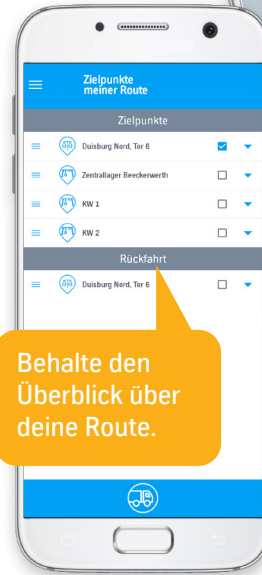

Ziel erreicht!

Nutze die steel.map Truck App.

Scan for
Android-App!

Einfache
Bedienung zum
Start mit der
Kamera.

Blieb auf deiner
Route und in
der Zeit.

Behalte den
Überblick über
deine Route.

thyssenkrupp

Die App ist derzeit nur für Smartphones mit Android-Betriebssystem erhältlich. Denk dran: kein Handy am Steuer!

Find your way!

Use steel.map Truck App.

Scan for
Android-App!

Log in easily
with your
Camera.

Stay on Route
and on Time.

Keep track
of your
Route.

thysenkrupp

The App is only available for Android-Users. Remember: no mobile while mobile!