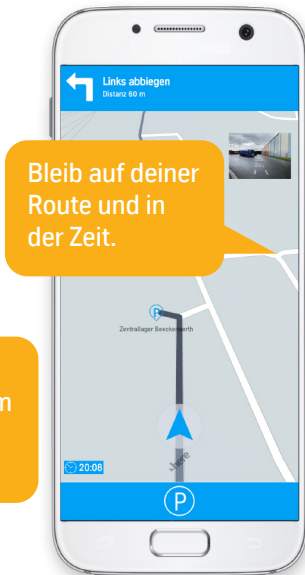

Ziel erreicht!

Nutze die steel.map Truck App.

Scan for
Android-App!

Einfache
Bedienung zum
Start mit der
Kamera.

Blieb auf deiner
Route und in
der Zeit.

Behalte den
Überblick über
deine Route.

thyssenkrupp

Die App ist derzeit nur für Smartphones mit Android-Betriebssystem erhältlich. Denk dran: kein Handy am Steuer!

Find your way!

Use steel.map Truck App.

Scan for
Android-App!

Log in easily
with your
Camera.

Stay on Route
and on Time.

Keep track
of your
Route.

thysenkrupp

The App is only available for Android-Users. Remember: no mobile while mobile!