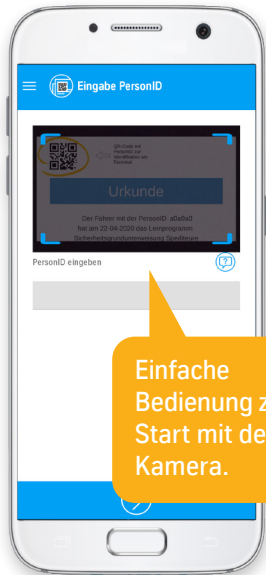

Ziel erreicht!

Nutze die steel.map Truck App.

Scan for
Android-App!

Einfache
Bedienung zum
Start mit der
Kamera.

Blieb auf deiner
Route und in
der Zeit.

Behalte den
Überblick über
deine Route.

thyssenkrupp

Die App ist derzeit nur für Smartphones mit Android-Betriebssystem erhältlich. Denk dran: kein Handy am Steuer!

Find your way!

Use steel.map Truck App.

Scan for
Android-App!

Log in easily
with your
Camera.

Stay on Route
and on Time.

Keep track
of your
Route.

thysenkrupp

The App is only available for Android-Users. Remember: no mobile while mobile!